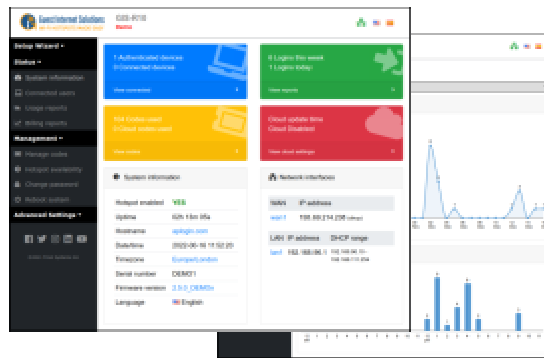

Vender acceso a Internet o gratuito

Seleccione una de las muchas opciones diferentes para proporcionar acceso a Internet a invitados y visitantes