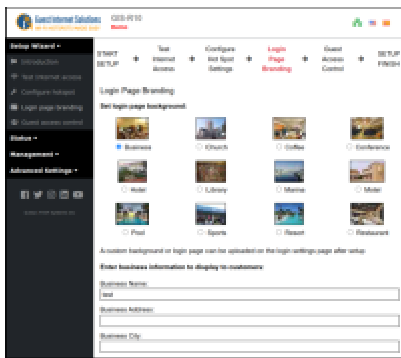

Configuración muy fácil y sencilla

No se requieren conocimientos técnicos, el asistente de configuración lo guía a través de la configuración