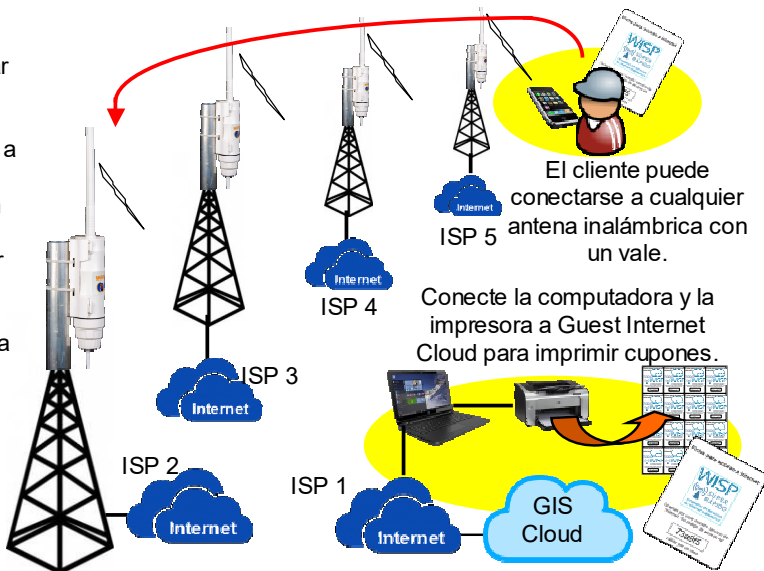

RED CELULAR CON ROAMING

Los clientes invitados de Internet ahora pueden construir redes muy grandes con muchas unidades inalámbricas, cada una conectada a un ISP diferente, lo que permitirá a los clientes moverse de una antena a la siguiente. El software GIS Cloud avanzado gestiona la itinerancia para transferir a un cliente de una antena a la siguiente. La característica permite el despliegue de un servicio de banda ancha móvil.

El cliente puede pasar de una antena inalámbrica a otra con el traspaso en la nube y permanecer conectado mientras se desplaza. La gestión GRATUITA en la Nube transfiere al cliente con traspaso automático.