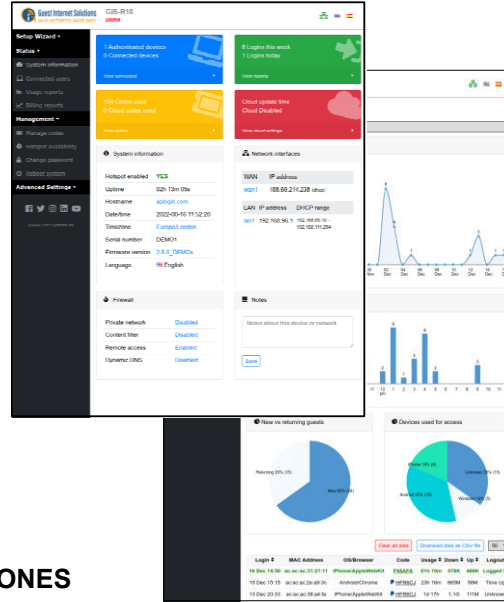

# GIS-K7

Hotspot inalámbrico para exteriores con un rendimiento de hasta 100 Mb/s

- ❑ Popular en más de 65 países.
- ❑ Un controlador de punto de acceso multifuncional de alto rendimiento que es plug and play, muy fácil de instalar y usar.
- ❑ Los dueños de negocios pueden controlar el acceso a Internet a través de una página de inicio de sesión.
- ❑ Comparta el servicio de Internet entre muchos usuarios y mejore la satisfacción y productividad del usuario con un fácil acceso a Internet.
- ❑ Brindar Internet público gratuito o cobrar por el servicio con métodos de impresión de comprobantes para dar o vender claves de acceso.
- ❑ Vender acceso a Internet en línea con facturación Paypal(R) CC.
- ❑ Marca la página de inicio de sesión personalizable para promocionar y hacer crecer tu negocio.
- ❑ Sin límite en el número de usuarios.
- ❑ Ciberseguridad avanzada, control y filtrado de contenidos.
- ❑ Protección contra piratas informáticos con detección de malware que minimiza la responsabilidad comercial.
- ❑ Admite instalaciones de sitios múltiples con roaming entre unidades inalámbricas para implementar una red de banda ancha móvil.
- ❑ API para la integración de aplicaciones de gestión de PMS y PoS.
- ❑ Incluye una interfaz de punto de venta para aplicaciones como cibercafé.
- ❑ Soporte en línea GRATIS, servicio en la nube y actualizaciones de software.
- ❑ Sistema en la nube GRATUITO para monitoreo de fallas, administración remota y análisis de uso.
- ❑ SIN cuotas mensuales o anuales.
- ❑ Inalámbrico de largo alcance 802.11N, rendimiento de 300 Mb/s.

## APLICACIONES

El GIS-K7 es adecuado para áreas al aire libre de hoteles, parques de casas rodantes, parques públicos, campamentos y redes de banda ancha móvil para pueblos y ciudades.